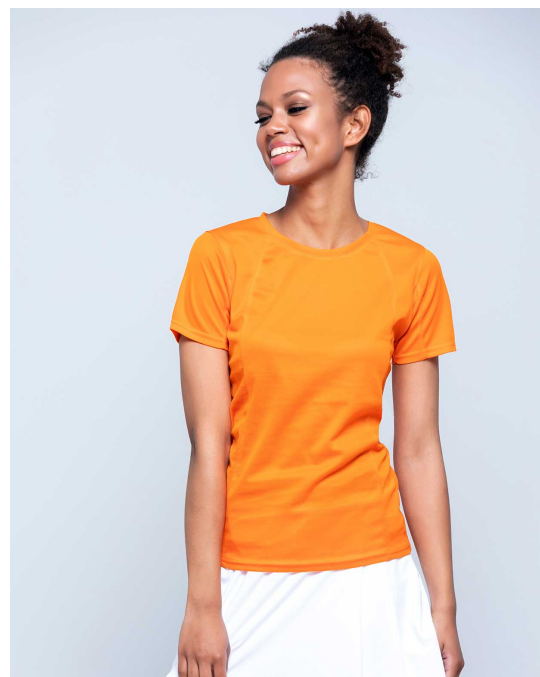

LADY SPORT T-SHIRT

SPORTLADY

Sportowy t-shirt damski z krótkimi rękawami, lekko dopasowany, z ozdobnym przeszyciami z przodu, tyłu i rękawów. Zdejmowana etykieta. Dostępna w 12 kolorach i od rozmiaru S do XXL.

Szczegóły:

- Ozdobne szwy na piersi, plecach i rękawach.
- Wyprofilowany krój.
- 130 g/m² approx.
- 100% Poliestru
- Zdejmowana etykieta

100% Polyester. Gramatura: 130 g/m² approx. (Pg. 135 catalog)

SIZE/Size

EU	S	M	L	XL	XXL
Width	41 cm	43 cm	45 cm	47 cm	49 cm
Długość	60 cm	62 cm	64 cm	66 cm	68 cm

KOLORÓW

WH White	BK Black	RD Red	NY Navy	RB Royal Blue	KH Khaki	OR Orange	TU Turquoise	FUF Fucsia Fluor
LMF Lime Fluor	ORF Orange Fluor	SYF Gold Fluor						