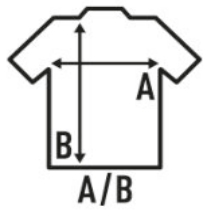

Szczegóły:

- Rękawy raglanowe.
- Ozdobny ściąg na szyi, ramionach i rękawach.
- 130 g/m<sup>2</sup> approx.
- 100% Poliestru
- Zdejmowana etykieta

100% Polyester. Gramatura: 130 g/m<sup>2</sup> approx.

Box/Box 50

#### SIZE/Size

EU	S	M	L	XL	XXL
Width	50 cm	52 cm	54 cm	56 cm	58 cm
Długość	68 cm	70 cm	72 cm	74 cm	77 cm

White  
(WH)

Black  
(BK)

Red  
(RD)

Royal Blue  
(RB)

Lime Fluor  
(LMF)

Orange Fluor  
(ORF)