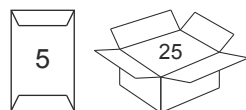

SWEAT PANTS MAN REF: SWPANTSM

Opis: Elastyczny pas regulowany sznurkiem, nogawki bez ściągaczy.
Dwie kieszenie boczne.

Jakość 60% poliester - 40% bawełny.

Gramagem: 290 gsm.

Characteristics: Pants with elastic waist with matched color drawcord.

Quality: 60% poliester - 40% cotton.

Weight: 290 gsm.

					
Szerokość / Długo WIDTH / LENGTH	52.5/100	54/102	55.5/104	57/106	58.5/108

-  **GM** GREY MELANGE
-  **BK** BLACK
-  **NY** NAVY