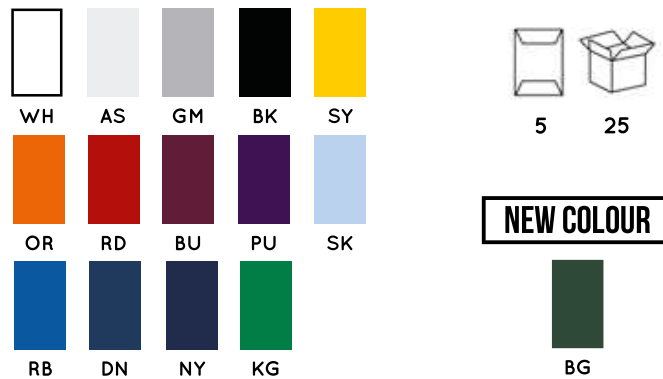

# KANGAROO SWEATSHIRT

REF: SWRAKNG

Bluza dresowa męska z kapturem.  
Naszywane kieszenie. Wzmocnione lycrą ściągacze.

290gsm. aprox.

65% poliester / 35% bawełny

Matched colour drawcord. Kangaroo pocket.

1X1 rib with lycra in cuffs and waistband.

290gsm. aprox.

65% polyester / 35% cotton

S	M	L	XL	XXL
---	---	---	----	-----

WIDTH/LENGTH 54/69 56/70 58/71 60/72 62/74

# KANGAROO SWEATSHIRT LADY

REF: SWULKNG

Bluza dresowa męska z kapturem.  
Naszywane kieszenie. Wzmocnione lycrą ściągacze.

290gsm. aprox.

65% poliester / 35% bawełny

Matched colour drawcord. Kangaroo pocket.