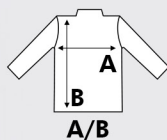

POLAR FLEECE MAN

REF: FLRA300

Bluza polarowa męska zapinana na długi zamek.

Dwie kieszenie.

Polar z wykończeniem anti-pilling.

Stopery Gumka ściągająca przy rękawach.

300 g/m².

100% Poliestru.

FLRA300

A/B

XS	S	M	L	XL	XXL	3XL
56/64	58/66	60/68	62/70	64/73	66/75	68/80