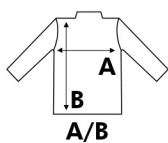

POLAR FLEECE KID

REF: FLRK300

Bluza polarowa młodzieżowa zapinana na zamek.

Dwie zapinane kieszenie.

Polar z wykończeniem anti-pilling.

Regulacja dołu za pomocą elastycznego sznurka ze stoperami.

300 g/m².

100% Poliestru.