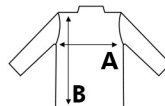

POLAR FLEECE LADY

REF: FLRL300

Bluza polarowa damska zapinana na długi zamek.

Dwie zapinane kieszenie.

Lekko taliowana.

Polar z wykończeniem anti-pilling.

Stopery. Gumka ściągająca przy rękawach.

300 g/m².

100% Poliestru.

1 15

XS	S	M	L	XL	XXL
45/59	47/61	50/63	52/65	55/67	57/69

A/B

FLRL300