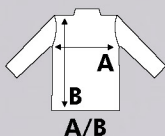

MICRO FLEECE LADY

REF: MICFLELADY

Bluza polarowa damska z krótkim zamkiem

lekko taliowana.

Polar z wykończeniem anti-pilling.

Gumka ściągająca przy rękawach.

140 g/m².

100% Poliestru.

A/B	
XS	46/61
S	48/63
M	51/65
L	53/67
XL	55/69
XXL	58/70

MICFLELADY