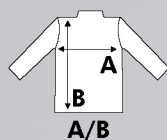

# MICRO FLEECE MAN

REF: MICFLEMAN

Bluza polarowa męska z krótkim zamkiem.

Polar z wykończeniem anti-pilling.

Gumka ściągająca przy rękawach.

140 g/m<sup>2</sup>.

100% Poliestru.

XS	49/66
S	51/68
M	53/70
L	55/73
XL	57/76
XXL	59/78