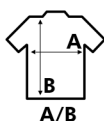

CASUAL & BUSINESS

REF: SHAPOP REF: SHLPOP

POPLIN LS

Koszula POPLIN z długim rękawem.

Mężczyźni:

Kołnierzyk przypinany guzikami.

Kieszonka na lewej piersi.

Koszula z guzikami w tym samym kolorze.

Kobieta: Krój lekko taliowany.

Skład: 35% Bawełna /65% Poliester

Pakowanie: Karton=25, Paczka=1

ROZMIAR
KOŁNIERZYKA

| | | | | | | |
|-------|-------|-------|-------|-------|-------|-------|
| 38 | 39 | 42 | 43 | 46 | 48 | 50 |
| S | M | L | XL | XXL | 3XL | 4XL |
| 53/79 | 56/80 | 58/81 | 63/82 | 68/83 | 73/84 | 78/85 |