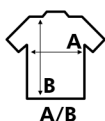

CASUAL & BUSINESS

REF: SHAPOPSS REF: SHLPOPSS

POPLIN SS

Koszula POPLIN z krótkim rękawem.

Mężczyźni:

Kołnierzyk przypinany guzikami.

Kieszonka na lewej piersi.

Koszula z guzikami w tym samym kolorze.

Kobieta: Krój lekko taliowany.

Skład: 35% Bawełna /65% Poliester

Pakowanie: Karton=25, Paczka=1

ROZMIAR
KOŁNIERZYKA

38	39	42	43	46	48	50
S	M	L	XL	XXL	3XL	4XL
53/79	56/80	58/81	63/82	68/83	73/84	78/85

34	36	37	38	39	41	42
XS	S	M	L	XL	XXL	3XL
46/63	49/65	52/67	54/68	58/69	62/70	66/71