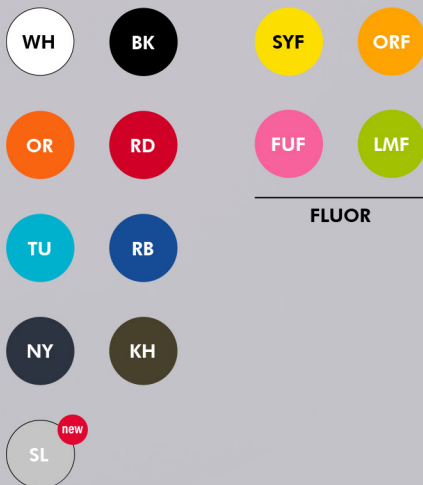

SPORTLADY

A/B

S	41/60
M	43/62
L	45/64
XL	47/66
XXL	49/68

Koszulka sportowa damska z krótkim rękawem REF:SPORTLADY

Sportowy T-shirt damski
Rękawy reglanowe z dekoracyjnym przeszyciem
Oddychający materiał szybkoschnący
Łatwo usuwalna metka
Skład: 100% poliester
Gramatura 130 g/m²
Rozmiary: S / M / L / XL / XXL
Pakowanie: Karton=50, Paczka=10