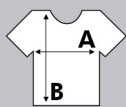

SPORTLADY

A/B

S	41/60
M	43/62
L	45/64
XL	47/66
XXL	49/68

Koszulka sportowa damska z krótkim rękawem REF:SPORTLADY

Sportowy T-shirt damski
Rękawy reglanowe z dekoracyjnym przeszyciem
Oddychający materiał szybkoschnący
Łatwo usuwalna metka
Skład: 100% poliester
Gramatura 130 g/m²
Rozmiary: S / M / L / XL / XXL
Pakowanie: Karton=50, Paczka=10