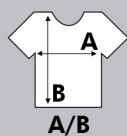

SPORT T-SHIRTS

T-shirt męski z krótkim rękawem.

Rękawy raglanowe. Dekoracyjne płaskie szwy.

Damski: Dopasowany krój.

Ozdobne szwy na piersi, plecach i rękawach.

130 g/m².

100% Poliestru.

REF: SPORTMAN

S	50/68
M	52/70
L	54/72
XL	56/74
XXL	58/79
3XL	60/81

FLUOR

SPORTMAN