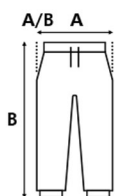

SWEAT PANTS CUFF UNISEX

REF: SWPANTSCFF

Spodnie dresowe męskie z elastycznym pasem regulowanym sznurkiem.

Boczne kieszenie. Ściągacze przy nogawkach.

290 g/m². **Dresówka drapana.**

65% Poliesteru / 35% Bawełna.

GM: 61% Bawełna / 31% Poliesteru / 8% Wiskoza.

UNISEX

SWPANTSCFF

S	M	L	XL	XXL
50/104	52/106	54/108	55/110	57/112