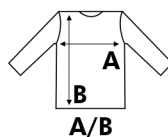

SWRAZIP

HALF ZIP SWEATSHIRT

REF: SWRAZIP

Bluza męska zapinana pod szyją na zamek.

Bluza dresowa męska ze stójką i krótkim zamkiem.

Elastyczne ściągacze 2X1 u dołu rękawów i bluzy.

290 g/m². **Dresówka drapana.**

65% Poliesteru / 35% Bawełna.

AS: 67% Bawełna / 31% Poliesteru / 2% Wiskoza.

| S | M | L | XL | XXL |
|-------|-------|-------|-------|-------|
| 54/66 | 57/69 | 60/72 | 63/76 | 66/78 |