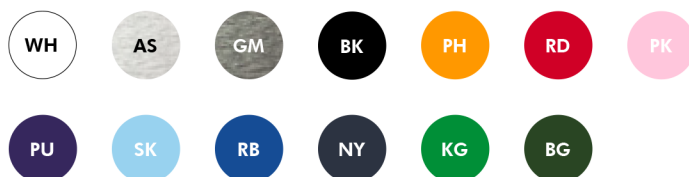

## KID SWEATSHIRT

REF: SWRK290

Bluza dresowa młodzieżowa.

Podwójne przeszycia ściągaczy i rękawów.

Elastyczne ściągacze 2X1 u dołu rękawów i bluzy.

290 g/m<sup>2</sup>. **Dresówka drapana.**

65% Poliesteru / 35% Bawełna.

AS: 67% Bawełna / 31% Poliesteru / 2% Wiskoza.

GM: 61% Bawełna / 31% Poliesteru / 8% Wiskoza.

1/2	3/4	5/6	7/8	9/11	12/14
33/40	36/43	39/46	42/53	46/58	50/61

A/B

25

25