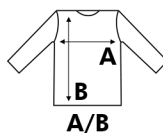

SWRK290

KID SWEATSHIRT

REF: SWRK290

Bluza dresowa młodzieżowa.

Podwójne przeszycia ściągaczy i rękawów.

Elastyczne ściągacze 2X1 u dołu rękawów i bluzy.

290 g/m². **Dresówka drapana.**

65% Poliesteru / 35% Bawełna.

AS: 67% Bawełna / 31% Poliesteru / 2% Wiskoza.

GM: 61% Bawełna / 31% Poliesteru / 8% Wiskoza.

1/2	3/4	5/6	7/8	9/11	12/14
33/40	36/43	39/46	42/53	46/58	50/61

A/B