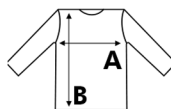

SWRKKNG

KID KANGAROO SWEATSHIRT

REF: SWRKKNG

Bluza młodzieżowa kapturem.

Naszyta kieszeń-kangurka.

Elastyczne ściągacze 2X1 u dołu rękawów i bluzy.

290 g/m². **Dresówka drapana.**

65% Poliestru / 35% Bawełna.

AS: 67% Bawełna / 31% Poliestru / 2% Wiskoza.

GM: 61% Bawełna / 31% Poliestru / 8% Wiskoza.

A/B

1/2	3/4	5/6	7/8	9/11	12/14
33/40	36/43	39/46	42/53	46/58	50/61