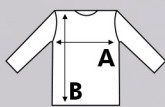

HOODED SWEATSHIRT

REF: SWUAHOOD

Męska bluza z kapturem.

Sznurki w kolorze bluzy.

Elastyczne ściągacze 2X1 u dołu rękawów i bluzy.

Kryty zamek na całej długości.

Naszy kieszeń-kangurka.

290 g/m². **Dresówka drapana.**

65% Poliestru / 35% Bawełna.

GM: 61% Bawełna / 31% Poliestru / 8% Wiskoza.

DGM: 60% Poliestru / 40% Bawełna.

25

25

A/B

XS	S	M	L	XL	XXL	3XL*
52/67	54/69	56/70	58/71	60/72	62/74	64/76

XS - XXL

3XL*

SWUAHOOD