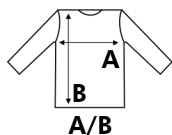

KANGAROO SWEATSHIRT LADY

REF: SWULKNG

Damska bluza z kapturem.

Sznurki w kolorze bluzy.

Elastyczne ściągacze 2X1 u dołu rękawów i bluzy.

Naszyta kieszeń-kangurka.

290 g/m². **Dresówka drapana.**

65% Poliestru / 35% Bawełna.

AS: 67% Bawełna / 31% Poliestru / 2% Wiskoza.

GM: 61% Bawełna / 31% Poliestru / 8% Wiskoza.

SWULKNG

S	M	L	XL	XXL
48/65	50/67	52/69	54/71	56/72

A/B