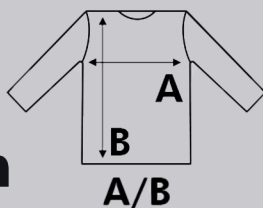

# Damska bluza dresowa z kapturem zapinana na zamek

S	M	L	XL	XXL
48/65	50/67	52/69	54/71	56/72

GM

BK

Sznurki w kolorze bluzy

Naszyta kieszeń-kangurka

Kryty zamek na całej długości

Elastyczne ściągacze 2x1 rękawów i u dołu bluzy

Gramatura: 290 g/m<sup>2</sup>

Skład: 40% poliester / **60% bawełna**

GM: 61% bawełna / 31% poliester / 8% wiskoza

Pakowanie: Karton=25