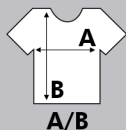

BABY T-SHIRT

REF: TSRB150

Body dziecięce z krótkim rękawem.

Wzmocniony lycrą ściągacz.

Szwy boczne. Taśma wzmacniająca.

Rozmiar 0 zapinany na guziki na lewym ramieniu.

155 g/m².

100% Bawełna stabilizowanej.

GM: 85% Bawełna / 15% Wiskoza.

0	1	2
23/34	25/35	30/37

100

100

TSRB150