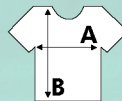

KID T-SHIRT LS

REF: TSRK150LS

T-shirt młodzieżowy z długimi rękawami bez ściągaczy.

Szwy boczne.

Podwójne szwy na ramionach i spodzie koszulki.

Taśma wzmacniająca.

Rękawy zakończone ściągaczem 1X1.

155 - 160 g/m².

100% Bawełna stabilizowanej.

GM: 85% Bawełna / 15% Wiskoza.