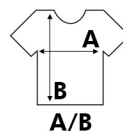

REGULAR LADY COMFORT LS

REF: TSRLCMFLS

T-shirt damski z długim rękawem.

Podwójne szwy na rękawach i spodzie koszulki.

Ściągacz prążek 1X1.

145 g/m².

100% Bawełna stabilizowanej.

GM: 85% Bawełna / 15% Wiskoza.

S	M	L	XL	XXL
42/60	44/62	46/64	48/66	50/68