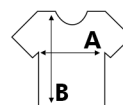

GM: 85% Bawełna / 15% Wiskoza.

100

100

	S	M	L	XL	XXL	3XL
A/B	42/62	44/63	46/64	48/66	50/68	52/70
PFD	44/66	46/68	48/70	50/72	52/74	54/76

Przeznaczona do farbowania

TSRLPRM