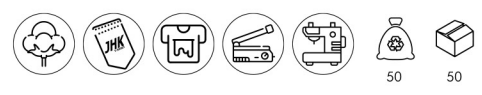

# REGULAR LADY PREMIUM LS

REF: TSRLPRMLS

T-shirt damski z długimi rękawami zakończonymi ściągaczem. Brak szwów bocznych.

Podwójne szwy na rękawach i spodzie koszulki.

Taśma wzmacniająca.

Wzmocniony lycra ściągacz.

170 g/m<sup>2</sup>.

100% Bawełna stabilizowanej.

GM: 85% Bawełna / 15% Wiskoza.

S	M	L	XL	XXL
42/60	44/62	46/64	48/66	50/68