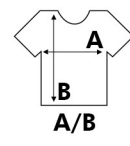

REGULAR LADY PREMIUM LS

REF: TSRLPRMLS

T-shirt damski z długimi rękawami zakończonymi ściągaczem. Brak szwów bocznych.

Podwójne szwy na rękawach i spodzie koszulki.

Taśma wzmacniająca.

Wzmocniony lycra ściągacz.

170 g/m².

100% Bawełna stabilizowanej.

GM: 85% Bawełna / 15% Wiskoza.

S	M	L	XL	XXL
42/60	44/62	46/64	48/66	50/68