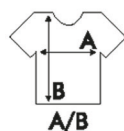

## Tank Top Man

REF: TSUATNK

T-shirt męski bez rękawów. Dzianina single jersey. Podwójne szwy na ramionach i spodzie koszulki.

**KOMPOZYCJA:** 100% Bawełna stabilizowanej.

AS: 98% Bawełna / 2% Wiskoza.

**WAGA:** 150-155 g/m<sup>2</sup> około.

**ROZMIARY:** Od S do XXL.

S	M	L	XL	XXL
48/70	51/72	53/74	56/76	58/80