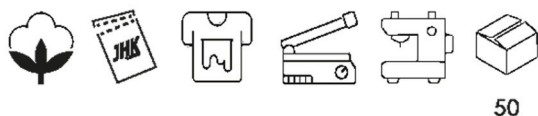

## Tank Top Man

REF: TSUATNK

T-shirt męski bez rękawów. Dzianina single jersey. Podwójne szwy na ramionach i spodzie koszulki.

**KOMPOZYCJA:** 100% Bawełna stabilizowanej.

AS: 98% Bawełna / 2% Wiskoza.

**WAGA:** 150-155 g/m<sup>2</sup> około.

**ROZMIARY:** Od S do XXL.

S	M	L	XL	XXL
48/70	51/72	53/74	56/76	58/80