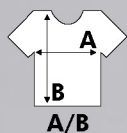

PALMA

REF: TSULPLM

Bluzka damska z krótkim rękawem.

Okrągły modnie niewykończony dekolot.

150 g/m².

100% Bawełna.

AY: 95% Bawełna / 5% Wiskoza.

S	M	L	XL
48/66	50/68	52/70	54/72